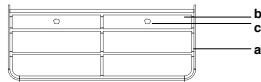

LU29-110

W 80" D 19 3/4" H 33 3/4"
203 cm 50 cm 86 cm

a:wood finish b:front finish c:pull

Wood finish / Acabado madera
Front finish / Acabado frente