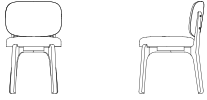

Metal Finish / Acabado metal

LUA SIDE CHAIR 200

silla s/b lua 200

LU01-200

W 20" D 24" H 32³/₄"
51 cm 61 cm 83 cm

SH 19³/₄" SW 19¹/₄" SD 19"
50 cm 49 cm 48 cm

a: wood finish a: metallic button

Wood finish / Acabado madera