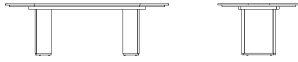

LUA DINING TABLE 100

mesa de comedor lua 100

LU04-100

W 94^{1/2}" D 47^{1/4}" H 30"
240 cm 120 cm 76 cm