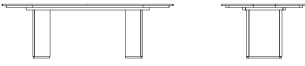

LUA DINING TABLE

101 (STONE TOP)

mesa de comedor lua
101 (top piedra)

LU04-101

W 94^{1/2}" D 47^{1/4}" H 30"
240 cm 120 cm 76 cm