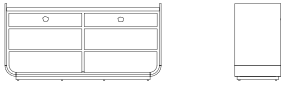

a:wood finish **b:**front finish **c:**stone top

Wood finish / Acabado madera

Front finish / Acabado frente

Stone top / Top piedra

LUA DRESSER 100

cómoda lua 100

LU29-100

W 67" D 19 3/4" H 33 3/4"
170 cm 50 cm 86 cm