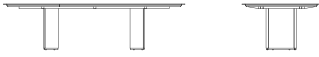

LUA DINING TABLE 501 (STONE TOP)

mesa de comedor lua
501 (top piedra)

LU04-501

W 118" D 51^{1/4}" H 30"
300 cm 130 cm 76 cm